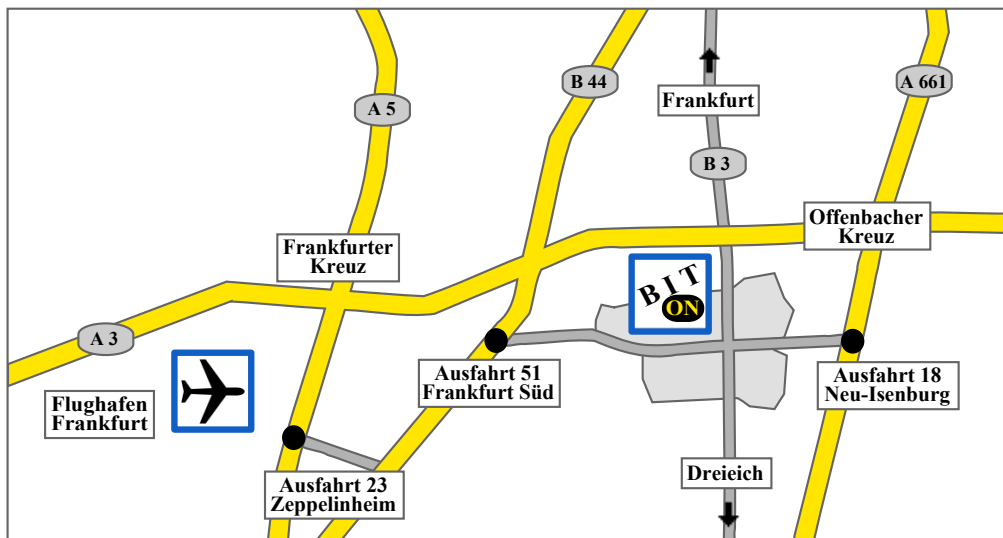

● Anfahrt aus dem Westen

- A 3 aus Richtung Köln bei Ausfahrt Frankfurt Süd verlassen
- B 44 Richtung Groß-Gerau
- Erste Abfahrt Neu-Isenburg nehmen
- 5 km bis zur Frankfurter Straße fahren
- Links in die Frankfurter Straße abbiegen
- 500 m bis zur Friedrichstraße fahren
- Links in die Friedrichstraße abbiegen
- Rechts in die Adolf-Bauer-Straße fahren
- Vor Linkskurve in Parkhaus fahren oder hinter Kurve Parkplatz suchen
- Durchgehen zur Bahnhofstraße BIT-ON Bürohaus links

● Anfahrt aus dem Osten

- A 3 aus Richtung Würzburg am Offenbacher Kreuz auf A 661 Richtung Egelsbach fahren
- Erste Abfahrt Neu-Isenburg nehmen
- An Ampel links bis zur Frankfurter Straße fahren
- Rechts in die Frankfurter Straße abbiegen
- 500 m bis zur Friedrichstraße fahren
- Links in die Friedrichstraße abbiegen
- Rechts in die Adolf-Bauer-Straße fahren
- Vor Linkskurve in Parkhaus fahren oder hinter Biegung Parkplatz suchen
- Durchgehen zur Bahnhofstraße BIT-ON Bürohaus links

● Anfahrt aus dem Süden

- A 5 aus Richtung Darmstadt bei Ausfahrt Zeppelinheim verlassen
- Richtung Dreieich fahren
- Nach Ampel links auf B 44 Richtung Neu-Isenburg abbiegen
- Erste Abfahrt Neu-Isenburg nehmen
- 5 km bis zur Frankfurter Straße fahren
- Links in die Frankfurter Straße abbiegen
- 500 m bis zur Friedrichstraße fahren
- Links in die Friedrichstraße abbiegen
- Rechts in die Adolf-Bauer-Straße fahren
- Vor Linkskurve in Parkhaus fahren oder hinter Biegung Parkplatz suchen
- Durchgehen zur Bahnhofstraße BIT-ON Bürohaus links