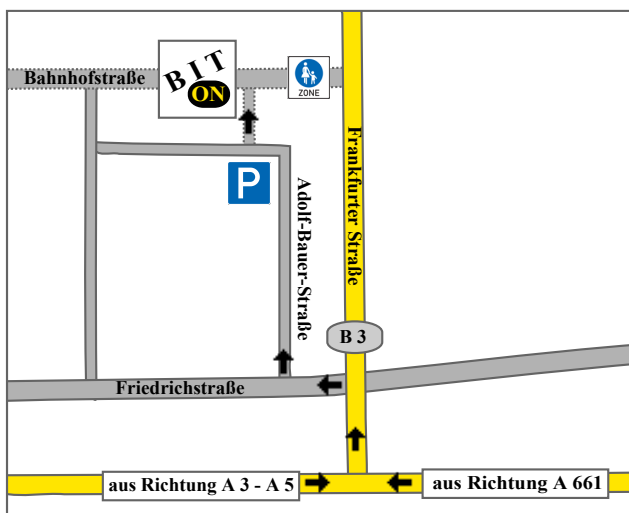

● Anfahrt aus dem Westen

- A 3 aus Richtung Köln bei Ausfahrt Frankfurt Süd verlassen
- B 44 Richtung Groß-Gerau
- Erste Abfahrt Neu-Isenburg nehmen
- 5 km bis zur Frankfurter Straße fahren
- Links in die Frankfurter Straße abbiegen
- 500 m bis zur Friedrichstraße fahren
- Links in die Friedrichstraße abbiegen
- Rechts in die Adolf-Bauer-Straße fahren
- Vor Linkskurve in Parkhaus fahren oder hinter Kurve Parkplatz suchen
- Durchgehen zur Bahnhofstraße BIT-ON Bürohaus links

● Anfahrt aus dem Osten

- A 3 aus Richtung Würzburg am Offenbacher Kreuz auf A 661 Richtung Egelsbach fahren
- Erste Abfahrt Neu-Isenburg nehmen
- An Ampel links bis zur Frankfurter Straße fahren
- Rechts in die Frankfurter Straße abbiegen
- 500 m bis zur Friedrichstraße fahren
- Links in die Friedrichstraße abbiegen
- Rechts in die Adolf-Bauer-Straße fahren
- Vor Linkskurve in Parkhaus fahren oder hinter Biegung Parkplatz suchen
- Durchgehen zur Bahnhofstraße BIT-ON Bürohaus links

● Anfahrt aus dem Süden

- A 5 aus Richtung Darmstadt bei Ausfahrt Zeppelinheim verlassen
- Richtung Dreieich fahren
- Nach Ampel links auf B 44 Richtung Neu-Isenburg abbiegen
- Erste Abfahrt Neu-Isenburg nehmen
- 5 km bis zur Frankfurter Straße fahren
- Links in die Frankfurter Straße abbiegen
- 500 m bis zur Friedrichstraße fahren
- Links in die Friedrichstraße abbiegen
- Rechts in die Adolf-Bauer-Straße fahren
- Vor Linkskurve in Parkhaus fahren oder hinter Biegung Parkplatz suchen
- Durchgehen zur Bahnhofstraße BIT-ON Bürohaus links